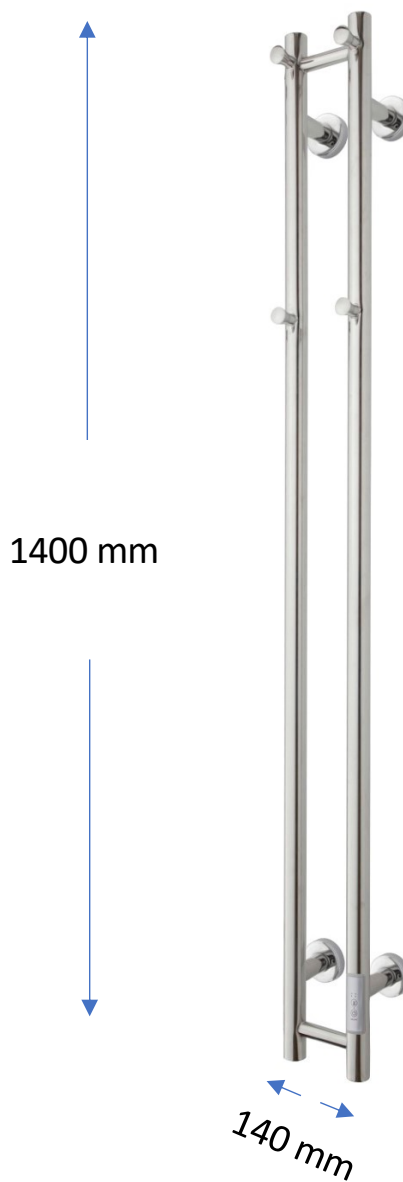

ELDO 2 MED TIMER

Datablad og monteringsvejledning findes på:

www.tvs.dk

FRONT UD I RUMMET

Kablet monteres gennem dette ophæng.

● = Ophæng med rosette. Rosetten dækker 60 mm.