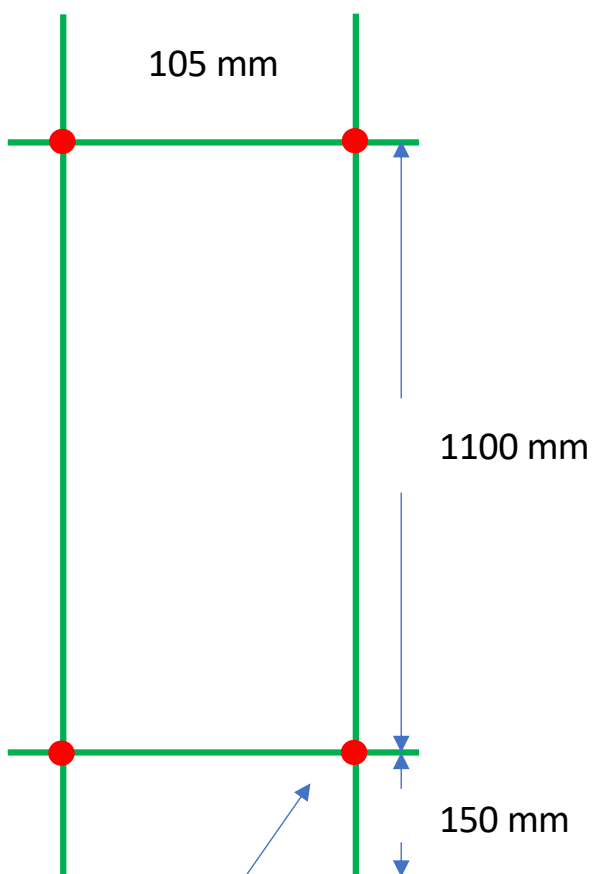

ELDO 2 MED TIMER

Datablad og monteringsvejledning findes på:

www.tvs.dk

FRONT UD I RUMMET

Kablet monteres gennem dette ophæng.

● = Ophæng med rosette. Rosetten dækker 60 mm.